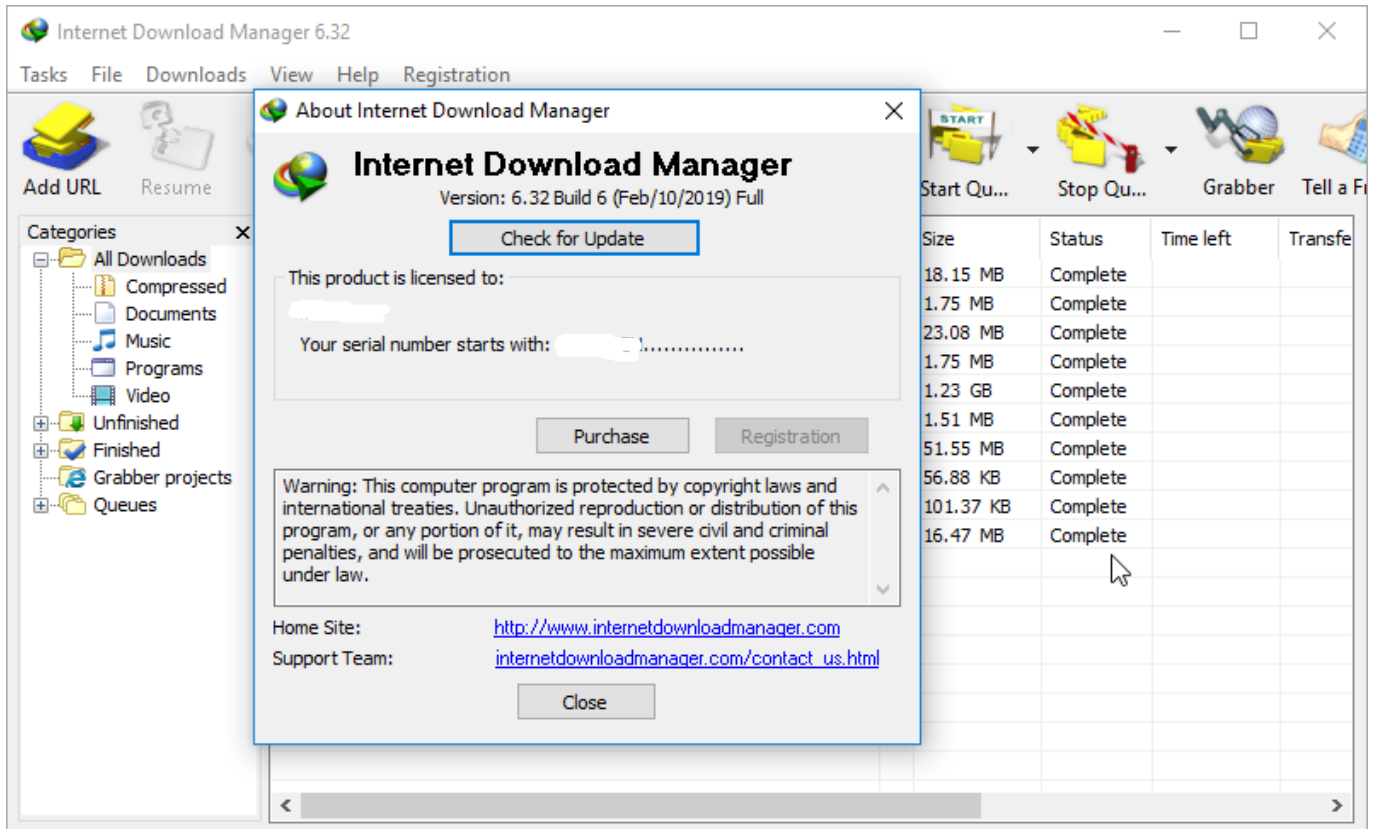

0-WEB.ru

[Xforce Keygen Fabrication ESTmep 2016 32 Bit Windows 8](#)

[Xforce Keygen Fabrication ESTmep 2016 32 Bit Windows 8](#)

0-WEB.ru